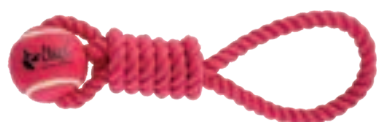

Zabawka dla psa
PIŁKA TENISOWA
Z UCHWYTEM FRESH

30071 30072 30073 - Ø 6,5 x 41 cm