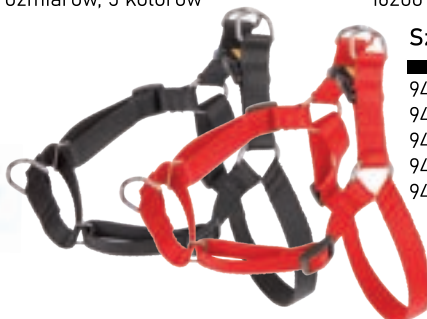

Obroża
12702 - 5 rozmiarów, 5 kolorów

Obroża zaciągana
16200 - 3 rozmiary, 4 kolorów

Smycz pojedyncza

10084	10087	10088	10097	14702	- 1,0 x 130 cm
10085	10089	10090	10098	14703	- 1,6 x 130 cm
10086	10095	10096	10099	14704	- 2,0 x 130 cm
10075	10076	10077	10078	14705	- 2,5 x 120 cm
13030	13031	13032	13033	14706	- 3,0 x 120 cm

Szelki EASY-WALK

94463	94467	- rozmiar 60,	1,6 cm (B: 48-64 cm)
94471	94472	- rozmiar 70,	2,0 cm (B: 52-74 cm)
94464	94468	- rozmiar 85,	2,5 cm (B: 61-90 cm)
94465	94469	- rozmiar 100,	3,0 cm (B: 70-105 cm)
94466	94470	- rozmiar 120,	3,0 cm (B: 95-125 cm)

Szelki GUARD

96100	96101	96102	96103	94649	- rozmiar S (1,0 cm, 36 - 45 cm)
96104	96105	96106	96107	94650	- rozmiar M (2,0 cm, 38 - 70 cm)
96108	96109	96110	96111	94651	- rozmiar L (3,0 cm, 54 - 100 cm)