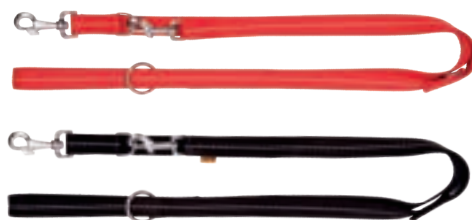

Szelki SLED
SYDNEY BRASIL

15076	15083	- rozmiar XXS
15077	15084	- rozmiar XS
15078	15085	- rozmiar S
15079	15086	- rozmiar M
15080	15087	- rozmiar L
15081	15088	- rozmiar XL
15082	15089	- rozmiar XXL

NOWOŚĆ

Szelki SLED

15055/15062/15069	- rozmiar XXS
15056/15063/15070	- rozmiar XS
15057/15064/15071	- rozmiar S
15058/15065/15072	- rozmiar M
15059/15066/15073	- rozmiar L
15060/15067/15074	- rozmiar XL
15061/15068/15075	- rozmiar XXL

SCAN ME

Pas spacerowy z amortyzatorem
99788 - 1,5 cm x 6 mZestaw do biegania
Pas+smycz z amortyzatorem12778 - S/M
Pas: 2,5 x 70-130 cm
Smycz: 2,0 x 120-150 cm12779 - L/XL
Pas: 3,0 x 70-130 cm
Smycz: 2,5 x 120-150 cmPas do biegania PROF1
12780Amortyzator do smyczy
10418 - S/M 2 x 40 cm
10419 - L/XL 2,5 x 50 cmSmycz z amortyzatorem
i dwoma karabińczykami2,5 x 170 cm
14697 
14698 
14699 Smycz z amortyzatorem i rączką
2,5 x 170 cm
14694 
14695 
14696 

Szelki STEP-IN

93540 93541 - rozmiar 40 (1,0 cm, regulacja: 34-44 cm)
 93542 93543 - rozmiar 50 (1,6 cm, regulacja: 42-54 cm)
 93544 93545 - rozmiar 60 (1,6 cm, regulacja: 48-64 cm)
 93546 93547 - rozmiar 70 (2,5 cm, regulacja: 52-74 cm)
 93548 93549 - rozmiar 85 (2,5 cm, regulacja: 61-90 cm)