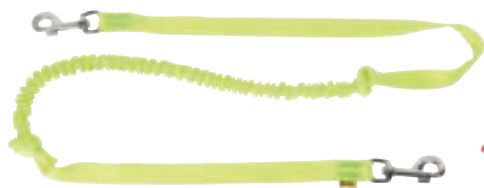

12783 12602 12607 - 2,0 x 230 cm

NOWOŚĆ

Mocny materiał

Antypoślizgowa

Smycz gumowana, bez rączki

12785 12604 12609 - 2,0 cm x 5 m
12784 12603 12608 - 2,0 cm x 10 m

Karabińczyk

BĄDŹ NA BIEŻĄCO!

Szelki SLED
SYDNEY BRASIL

15076	15083	- rozmiar XXS
15077	15084	- rozmiar XS
15078	15085	- rozmiar S
15079	15086	- rozmiar M
15080	15087	- rozmiar L
15081	15088	- rozmiar XL
15082	15089	- rozmiar XXL

NOWOŚĆ

Szelki SLED

15055/15062/15069	- rozmiar XXS
15056/15063/15070	- rozmiar XS
15057/15064/15071	- rozmiar S
15058/15065/15072	- rozmiar M
15059/15066/15073	- rozmiar L
15060/15067/15074	- rozmiar XL
15061/15068/15075	- rozmiar XXL

SCAN ME

Pas spacerowy z amortyzatorem
99788 - 1,5 cm x 6 mZestaw do biegania
Pas+smycz z amortyzatorem12778 - S/M
Pas: 2,5 x 70-130 cm
Smycz: 2,0 x 120-150 cm12779 - L/XL
Pas: 3,0 x 70-130 cm
Smycz: 2,5 x 120-150 cmPas do biegania PROF1
12780Amortyzator do smyczy
10418 - S/M 2 x 40 cm
10419 - L/XL 2,5 x 50 cmSmycz z amortyzatorem
i dwoma karabińczykami2,5 x 170 cm
14697 
14698 
14699 Smycz z amortyzatorem i rączką
2,5 x 170 cm
14694 
14695 
14696 