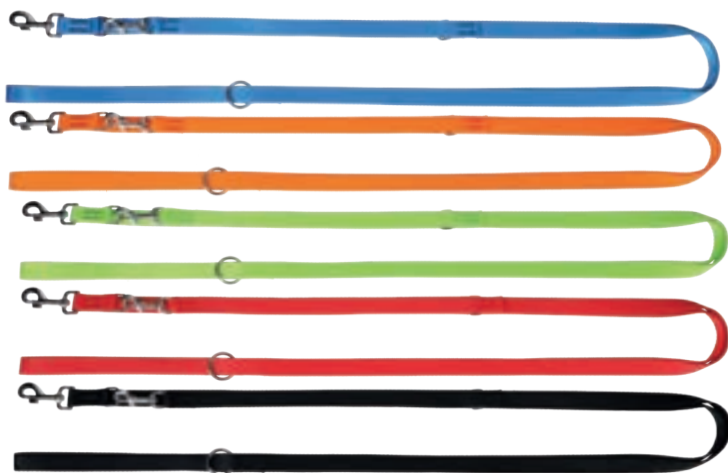

Obroża EXTRA

13184	13188	- 2,5 x 50 cm (32-42 cm)
13185	13189	- 2,5 x 55 cm (35-47 cm)
13186	13190	- 2,5 x 60 cm (40-52 cm)
13187	13191	- 2,5 x 65 cm (45-56 cm)

KOLEKCJA TAŚMA STANDARD
Wszystkie produkty z kolekcji Taśma Standardowa znajdziesz w naszym Katalogu na stronach 107-126

Szelki STEP IN
93200 - 7 rozmiarów, 5 kolorów

Smycz przepinana

10391	10392	10393	10394	14707	- 1,0 x 220 cm
10387	10388	10389	10390	14708	- 1,6 x 220 cm
10380	10379	10377	10376	14709	- 2,0 x 220 cm
10381	10382	10385	10384	14710	- 2,5 x 220 cm
13050	13051	13052	13053	14711	- 3,0 x 220 cm