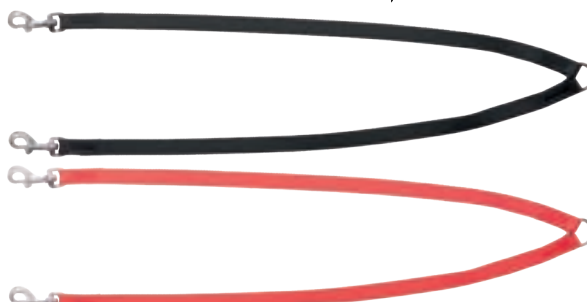

Obroża EXTRA

13184	13188	- 2,5 x 50 cm (32-42 cm)
13185	13189	- 2,5 x 55 cm (35-47 cm)
13186	13190	- 2,5 x 60 cm (40-52 cm)
13187	13191	- 2,5 x 65 cm (45-56 cm)

KOLEKCJA TAŚMA STANDARD
Wszystkie produkty z kolekcji Taśma Standardowa znajdziesz w naszym Katalogu na stronach 107-126

Szelki STEP IN
93200 - 7 rozmiarów, 5 kolorów

Smycz przepinana

10391	10392	10393	10394	14707	- 1,0 x 220 cm
10387	10388	10389	10390	14708	- 1,6 x 220 cm
10380	10379	10377	10376	14709	- 2,0 x 220 cm
10381	10382	10385	10384	14710	- 2,5 x 220 cm
13050	13051	13052	13053	14711	- 3,0 x 220 cm

Smycz przepinana

99786	99787	- 1,6 x 200-400 cm
99789	99799	- 2,5 x 150-300 cm
99801		- 2,5 x 200-400 cm
99795		- 2,5 x 300-600 cm
99791	99792	99793 - 2,5 x 200-400 cm

Rozdzielacz do smyczy

10420	10423	- 1,0 x 50 cm x 2
10421	10424	- 1,6 x 60 cm x 2
10422	10425	- 2,0 x 70 cm x 2