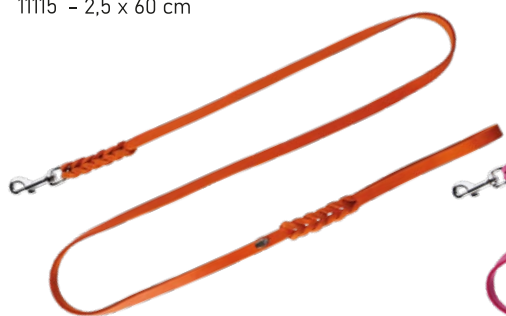

11111 - 1,6 x 40 cm
11114 - 2,0 x 50 cm
11117 - 2,5 x 60 cm

Smycz BOUTIQUE - Orange

11038 - 1,2 x 180 cm
11042 - 1,5 x 180 cm

Smycz BOUTIQUE - Fuksja

11040 - 1,2 x 180 cm
11043 - 1,5 x 180 cm

Smycz BOUTIQUE - Aqua blue

11041 - 1,2 x 180 cm
11044 - 1,5 x 180 cm

Smycz skórzana pojedyncza szyta

10048	10051	10055	10056	- 1,5 x 100 cm
10045	10049	10047	10053	- 1,8 x 100 cm
10046	10052	10050	10054	- 2,0 x 100 cm

Obroża skórzana ozdobna EXTRA