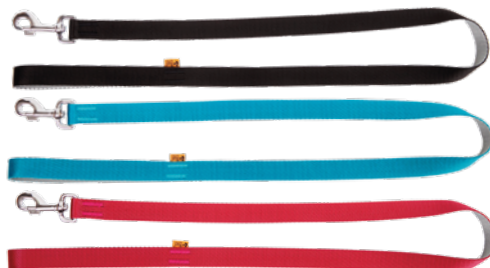

Kokardki GLAMOUR z spinką
16634 - 12 szt.

Kokardki GLAMOUR z gumką
16633 - 12 szt.

Kokardki GLAMOUR
z gumką silikonową
16160 - 12 szt.

Smycz przepinana
TWILIGHT SILVER

14436	14437	14438	- 1,0 x 220 cm
14439	14440	14441	- 1,6 x 220 cm
14442	14443	14444	- 2,0 x 220 cm
14445	14446	14447	- 2,5 x 220 cm

Obroża extra TWILIGHT SILVER

14415	14416	14417	- 2,0 x 50 cm
14418	14419	14420	- 2,5 x 55 cm
14421	14422	14423	- 3,0 x 65 cm

Smycz pojedyncza
TWILIGHT SILVER

14424	14425	14426	- 1,0 x 130 cm
14427	14428	14429	- 1,6 x 130 cm
14430	14431	14432	- 2,0 x 130 cm
14433	14434	14435	- 2,5 x 120 cm