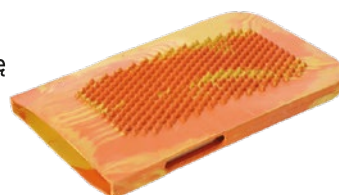

Zabawka dla kota MYSZKI Z WŁÓCZKI
21179 - 2 szt., 6 + 7 cm

Torba POWER

18621 - 35 x 20 x 20 cm
18622 - 40 x 25 x 25 cm
18623 - 45 x 30 x 28 cm

Čażki
16715 - 13 cm (S)
16716 - 15,5 cm (L)

Zgrzebłto gumowe zapinane na rękę z kulkami
17085 - 12 cm

SCAN ME

Zasobnik na woreczki z włókna bambusowego
17170 - 8,2 x 5,4 x 4,1 cm + 15 szt. woreczków

Gilotyńki
17189 - 12 cm (S)

Zgrzebłto gumowe owalne, mix kolorów
17083 - 8 x 12,5 cm

Szczotka drewniana owalna zakładana na rękę
16810 - 6 x 14 cm, mosiężnie włosie

Rękawica gumowa do kąpieli i masażu,
17084 - 20 x 12 cm, mix kolorów

Szczotka w metalowej oprawie, jednostronna
16804 - S - igły bez kulek
16805 - M - igły bez kulek
16806 - L - igły bez kulek

Szczotka w metalowej oprawie, jednostronna
16811 - S - igły z kulkami
16812 - M - igły z kulkami
16813 - L - igły z kulkami