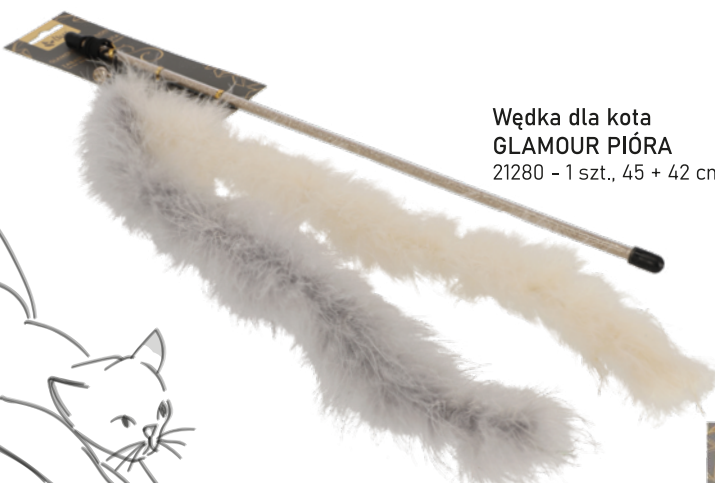

Szelki dla kota KOCURRO
 smycz: 1,5x120 cm,
 szelki: A: 22-37cm, B: 33-56 cm
 21027 - czarny
 21026 - czerwony
 21025 - zielony
 21024 - granatowy
 21023 - różowy

Szelki dla kota STYLONOWE
 smycz: 1,2 x 110 cm
 szelki: 30-45 cm
 21011 - zielony
 21012 - niebieski
 21013 - żółty
 21014 - seledynowy
 21015 - czerwony

Szelki dla kota odblaskowa ENERGY
 smycz: 1,0 x 110 cm
 szelki: 30-45 cm
 21600 - różowy
 21601 - zielony
 21602 - pomarańczowy

Szelki dla kota FUN CAT
 smycz: 1,0 x 110 cm
 szelki: 30-45 cm
 21020 - zielony
 21021 - niebieski
 21022 - różowy

Smycz dla kota AMERICA
 1,0 x 130 cm
 15562 - ALABAMA
 15563 - KOLORADO
 15564 - FLORYDA
 15565 - KALIFORNIA
 15566 - MISSISIPPI
 15567 - MEXICO

Obcinacze dla kota
 21214 - 8 cm

Wędka dla kota GLAMOUR PIÓRA
 21280 - 1 szt., 45 + 42 cm