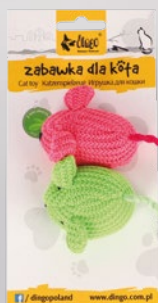

Zabawka dla kota PLUSZOWE MYSZKI
21259 - 2 szt., 7 cm

Zabawka dla kota KOLOROWE MYSZKI
21247 - 2 szt., 12 cm, różowa + niebieska
21248 - 2 szt., 12 cm, pomarańczowa + zielona

Zabawka dla kota ECO-MYSZKI
21256 - 2 szt., 6 + 10 cm

Zabawka dla kota MYSZKI ORGANIC
21258 - 2 szt., 6 + 7 cm

Wędka dla kota JUNGLE
21196 - 1 szt., 45 + 40 cm

Zabawka dla kota ECO-PIŁKI
21255 - 2 szt., 5 + 10 cm

Zabawka dla kota MYSZKI MOP
21180 - 2 szt., 6 + 6 cm

Wędka dla kota PIŁKA Z OGONKIEM
21289 - 1 szt., 45 + 20 cm, fioletowa
21290 - 1 szt., 45 + 20 cm, niebieska
21291 - 1 szt., 45 + 20 cm, różowa

Wędka dla kota MYSZKA Z WŁÓCZKI
21178 - 45 + 6 cm, różowe
21177 - 45 + 6 cm, zielony

Zabawka dla kota MYSZKI Z WŁÓCZKI
21179 - 2 szt., 6 + 7 cm

Torba POWER

18621 - 35 x 20 x 20 cm
18622 - 40 x 25 x 25 cm
18623 - 45 x 30 x 28 cm

Čażki
16715 - 13 cm (S)
16716 - 15,5 cm (L)

Zgrzebłto gumowe zapinane na rękę z kulkami
17085 - 12 cm